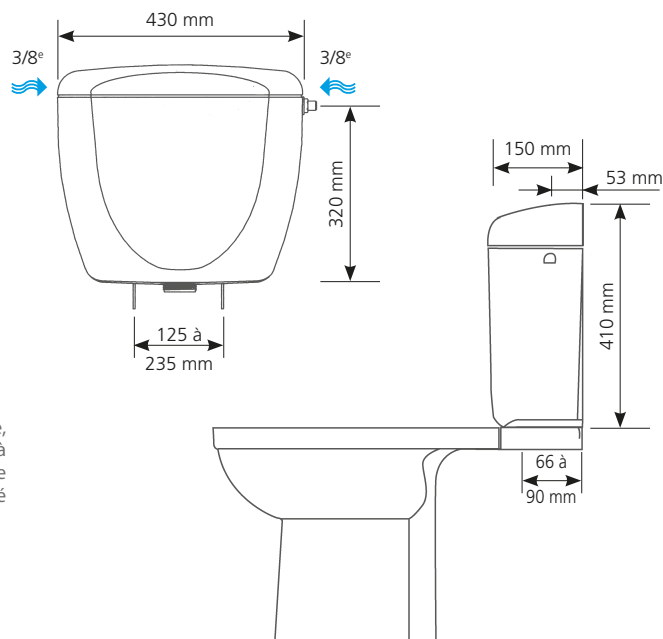

RONDO CONFORT SIMPLE TOUCHE

Réservoir apparent - Attenant

UTILISATION

- ✓ Pour alimenter une cuvette posée au sol
- ✓ **Installation attenant** (installation semi-basse possible, en option)
- ✓ Fixation cuvette standard

CARACTÉRISTIQUES

- **Commande simple touche sur le dessus par palette**
- **Commande à économie d'eau interrompable**
- Cuve et couvercle réalisés en styrénique recyclable
- **Aspect céramique**
- **Butée dorsale réglable** pour créer un appui au mur et éviter tout effet de bascule
- **Stabilisateur** pour renforcer la tenue sur la cuvette
- Réservoir de capacité maximale de 9l
- **Isolation interne** par une coque en polystyrène expansé
- **Mécanisme de chasse simple volume** pré-réglé d'usine à 6l
- **Robinet flotteur 95L silencieux NF**, pré-réglé d'usine à 6l
- **Alimentation latérale gauche ou droite** (alimentation par le bas en option)
- Connexion en eau externe 3/8e mâle
- Joint de cuvette

ACCESSOIRES FOURNIS

butée dorsale

stabilisateur

TEXTE D'APPEL D'OFFRE

RONDO CONFORT SIMPLE TOUCHE

Réf. : 31 5050 10

Réservoir attenant à commande simple touche interrompable sur le dessus par palette, garantie 10 ans. Hauteur 410 mm, largeur 430 mm, profondeur 150 mm. Réservoir isolé réglé à 3/6 litres, aspect céramique de capacité maximale 9l, équipé d'un mécanisme simple volume et d'un robinet flotteur silencieux NF, connexion en eau externe 3/8e à droite ou gauche. Livré avec une butée dorsale, un stabilisateur et des accessoires de fixation et de connexion.